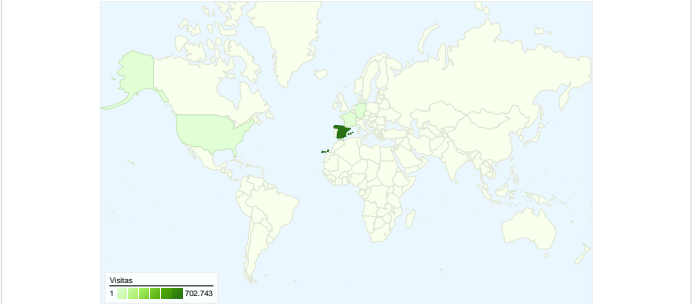

Uso del sitio

 711.923 Visitas	 13,27% Porcentaje de rebote
 6.880.967 Páginas vistas	 00:03:53 Promedio de tiempo en el sitio
 9,67 Páginas/visita	 19,83% Porcentaje de visitas nuevas

Visión general de usuarios

Usuarios
141.312

Gráfico de visitas por ubicación world

Visión general de las fuentes de tráfico

Visión general del contenido

Páginas	Páginas vistas	Porcentaje de páginas vistas
/resultados.php?liga=1	1.493.592	21,71%
/	749.280	10,89%
/plantillas.php	270.870	3,94%
/otroscomentarios.php	174.188	2,53%
/ver.php?categoria=115&liga=	92.298	1,34%

Visión general de usuarios

En comparación con: Sitio

141.312 usuarios han visitado este sitio.

711.923 Visitas

141.312 Usuarios únicos absolutos

6.880.967 Páginas vistas

9,67 Promedio de páginas vistas

00:03:53 Tiempo en el sitio

En comparación con: Sitio

Las 711.923 visitas provinieron de 79 países/territorios.

Uso del sitio

País/territorio	Visitas	Páginas/visita	Promedio de tiempo en el sitio	Porcentaje de visitas nuevas	Porcentaje de rebote
Spain	702.743	9,68	00:03:53	19,63%	13,15%
(not set)	1.539	9,94	00:03:14	21,83%	27,36%
United States	1.110	5,45	00:01:44	57,48%	35,14%
France	987	6,71	00:01:52	20,77%	12,26%
Germany	849	11,21	00:04:10	41,81%	9,54%
United Kingdom	636	8,52	00:04:02	38,99%	10,85%
Mexico	576	20,05	00:05:24	61,46%	28,12%
Israel	399	4,89	00:03:15	1,50%	32,58%
Argentina	332	9,18	00:03:58	65,66%	37,65%
Belgium	311	7,79	00:02:40	39,23%	12,54%