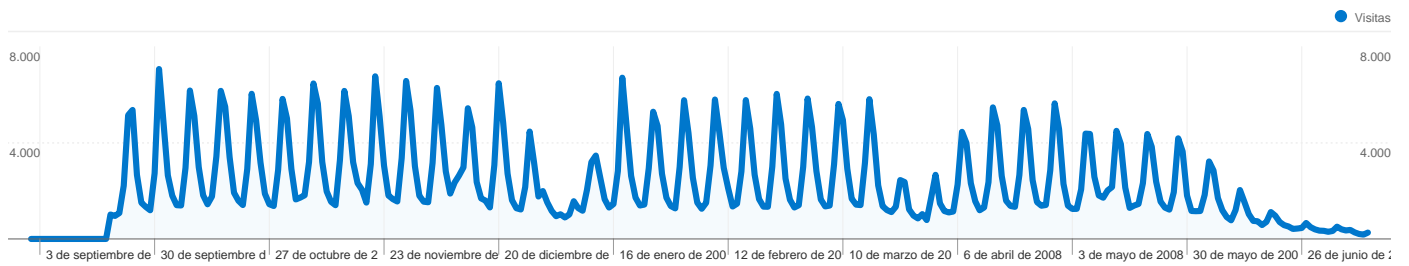

Todas las fuentes de tráfico han enviado un total de 711.923 visitas.

- **32,58%** Tráfico directo
- **7,48%** Sitios web de referencia
- **59,94%** Motores de búsqueda