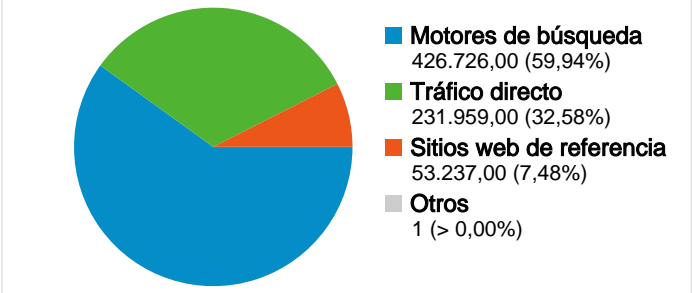

Uso del sitio

 711.923 Visitas	 13,27% Porcentaje de rebote
 6.880.967 Páginas vistas	 00:03:53 Promedio de tiempo en el sitio
 9,67 Páginas/visita	 19,83% Porcentaje de visitas nuevas

Visión general de usuarios

Usuarios
141.312

Gráfico de visitas por ubicación world

Visión general de las fuentes de tráfico

Visión general del contenido

Páginas	Páginas vistas	Porcentaje de páginas vistas
/resultados.php?liga=1	1.493.592	21,71%
/	749.280	10,89%
/plantillas.php	270.870	3,94%
/otroscomentarios.php	174.188	2,53%
/ver.php?categoria=115&liga=	92.298	1,34%

Visión general de usuarios

En comparación con: Sitio

141.312 usuarios han visitado este sitio.

711.923 Visitas

141.312 Usuarios únicos absolutos

6.880.967 Páginas vistas

9,67 Promedio de páginas vistas

00:03:53 Tiempo en el sitio

Todas las fuentes de tráfico han enviado un total de 711.923 visitas.

-  **32,58%** Tráfico directo
-  **7,48%** Sitios web de referencia
-  **59,94%** Motores de búsqueda

- **Motores de búsqueda**
426.726,00 (59,94%)
- **Tráfico directo**
231.959,00 (32,58%)
- **Sitios web de referencia**
53.237,00 (7,48%)
- **Otros**
1 (> 0,00%)