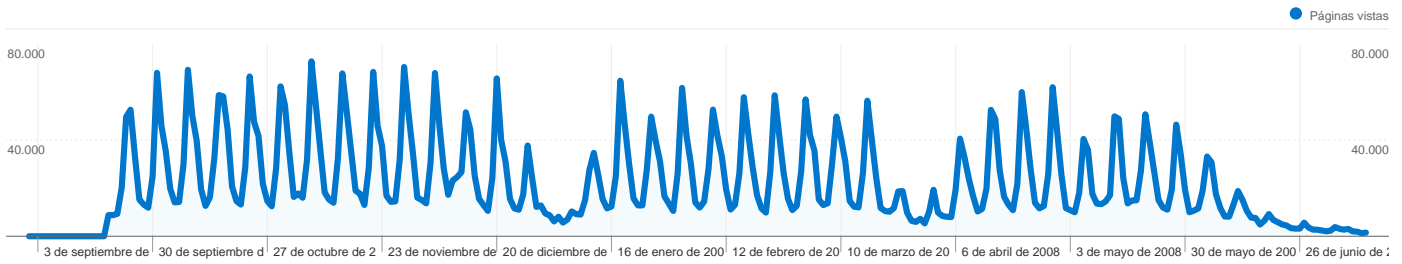

En comparación con: Sitio

Las 711.923 visitas provinieron de 79 países/territorios.

Uso del sitio

País/territorio	Visitas	Páginas/visita	Promedio de tiempo en el sitio	Porcentaje de visitas nuevas	Porcentaje de rebote
Spain	702.743	9,68	00:03:53	19,63%	13,15%
(not set)	1.539	9,94	00:03:14	21,83%	27,36%
United States	1.110	5,45	00:01:44	57,48%	35,14%
France	987	6,71	00:01:52	20,77%	12,26%
Germany	849	11,21	00:04:10	41,81%	9,54%
United Kingdom	636	8,52	00:04:02	38,99%	10,85%
Mexico	576	20,05	00:05:24	61,46%	28,12%
Israel	399	4,89	00:03:15	1,50%	32,58%
Argentina	332	9,18	00:03:58	65,66%	37,65%
Belgium	311	7,79	00:02:40	39,23%	12,54%

1 - 10 de 79

Visión general del contenido

En comparación con: Sitio

Las páginas de este sitio se han visitado un total de 6.880.967 veces.

 **6.880.967** Páginas vistas

 **3.730.477** Vistas únicas

 **13,27%** Porcentaje de rebote