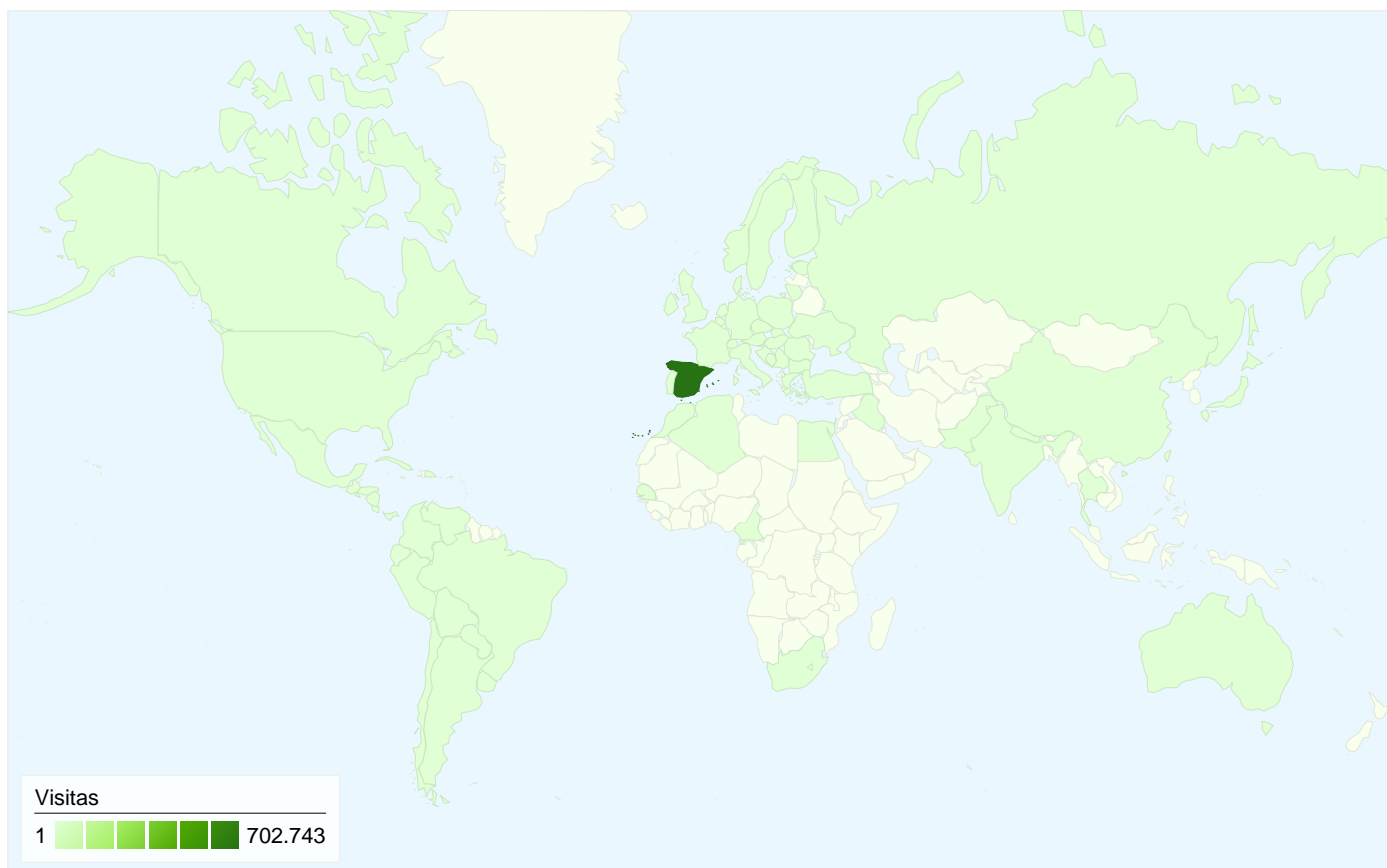

Usuarios
141.312

Gráfico de visitas por ubicación world

Visión general de las fuentes de tráfico

Visión general del contenido

Páginas	Páginas vistas	Porcentaje de páginas vistas
/resultados.php?liga=1	1.493.592	21,71%
/	749.280	10,89%
/plantillas.php	270.870	3,94%
/otroscomentarios.php	174.188	2,53%
/ver.php?categoria=115&liga=	92.298	1,34%

Visión general de usuarios

En comparación con: Sitio

141.312 usuarios han visitado este sitio.

711.923 Visitas

141.312 Usuarios únicos absolutos

6.880.967 Páginas vistas

9,67 Promedio de páginas vistas

00:03:53 Tiempo en el sitio

Todas las fuentes de tráfico han enviado un total de 711.923 visitas.

-  **32,58%** Tráfico directo
-  **7,48%** Sitios web de referencia
-  **59,94%** Motores de búsqueda

- **Motores de búsqueda**
426.726,00 (59,94%)
- **Tráfico directo**
231.959,00 (32,58%)
- **Sitios web de referencia**
53.237,00 (7,48%)
- **Otros**
1 (> 0,00%)

En comparación con: Sitio

Las 711.923 visitas provinieron de 79 países/territorios.

Uso del sitio

País/territorio	Visitas	Páginas/visita	Promedio de tiempo en el sitio	Porcentaje de visitas nuevas	Porcentaje de rebote
Spain	702.743	9,68	00:03:53	19,63%	13,15%
(not set)	1.539	9,94	00:03:14	21,83%	27,36%
United States	1.110	5,45	00:01:44	57,48%	35,14%
France	987	6,71	00:01:52	20,77%	12,26%
Germany	849	11,21	00:04:10	41,81%	9,54%
United Kingdom	636	8,52	00:04:02	38,99%	10,85%
Mexico	576	20,05	00:05:24	61,46%	28,12%
Israel	399	4,89	00:03:15	1,50%	32,58%
Argentina	332	9,18	00:03:58	65,66%	37,65%
Belgium	311	7,79	00:02:40	39,23%	12,54%