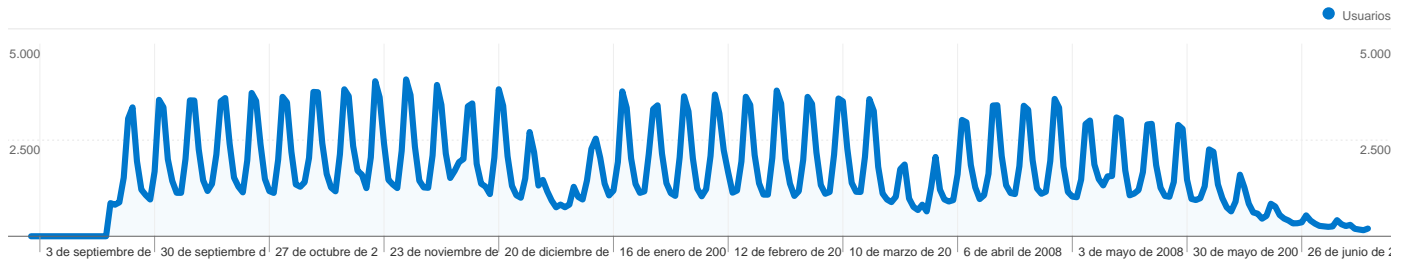

Uso del sitio

 711.923 Visitas	 13,27% Porcentaje de rebote
 6.880.967 Páginas vistas	 00:03:53 Promedio de tiempo en el sitio
 9,67 Páginas/visita	 19,83% Porcentaje de visitas nuevas

Visión general de usuarios

Usuarios
141.312

Gráfico de visitas por ubicación world

Visión general de las fuentes de tráfico

Visión general del contenido

Páginas	Páginas vistas	Porcentaje de páginas vistas
/resultados.php?liga=1	1.493.592	21,71%
/	749.280	10,89%
/plantillas.php	270.870	3,94%
/otroscomentarios.php	174.188	2,53%
/ver.php?categoria=115&liga=	92.298	1,34%

Visión general de usuarios

En comparación con: Sitio

141.312 usuarios han visitado este sitio.

711.923 Visitas

141.312 Usuarios únicos absolutos

6.880.967 Páginas vistas

9,67 Promedio de páginas vistas

00:03:53 Tiempo en el sitio